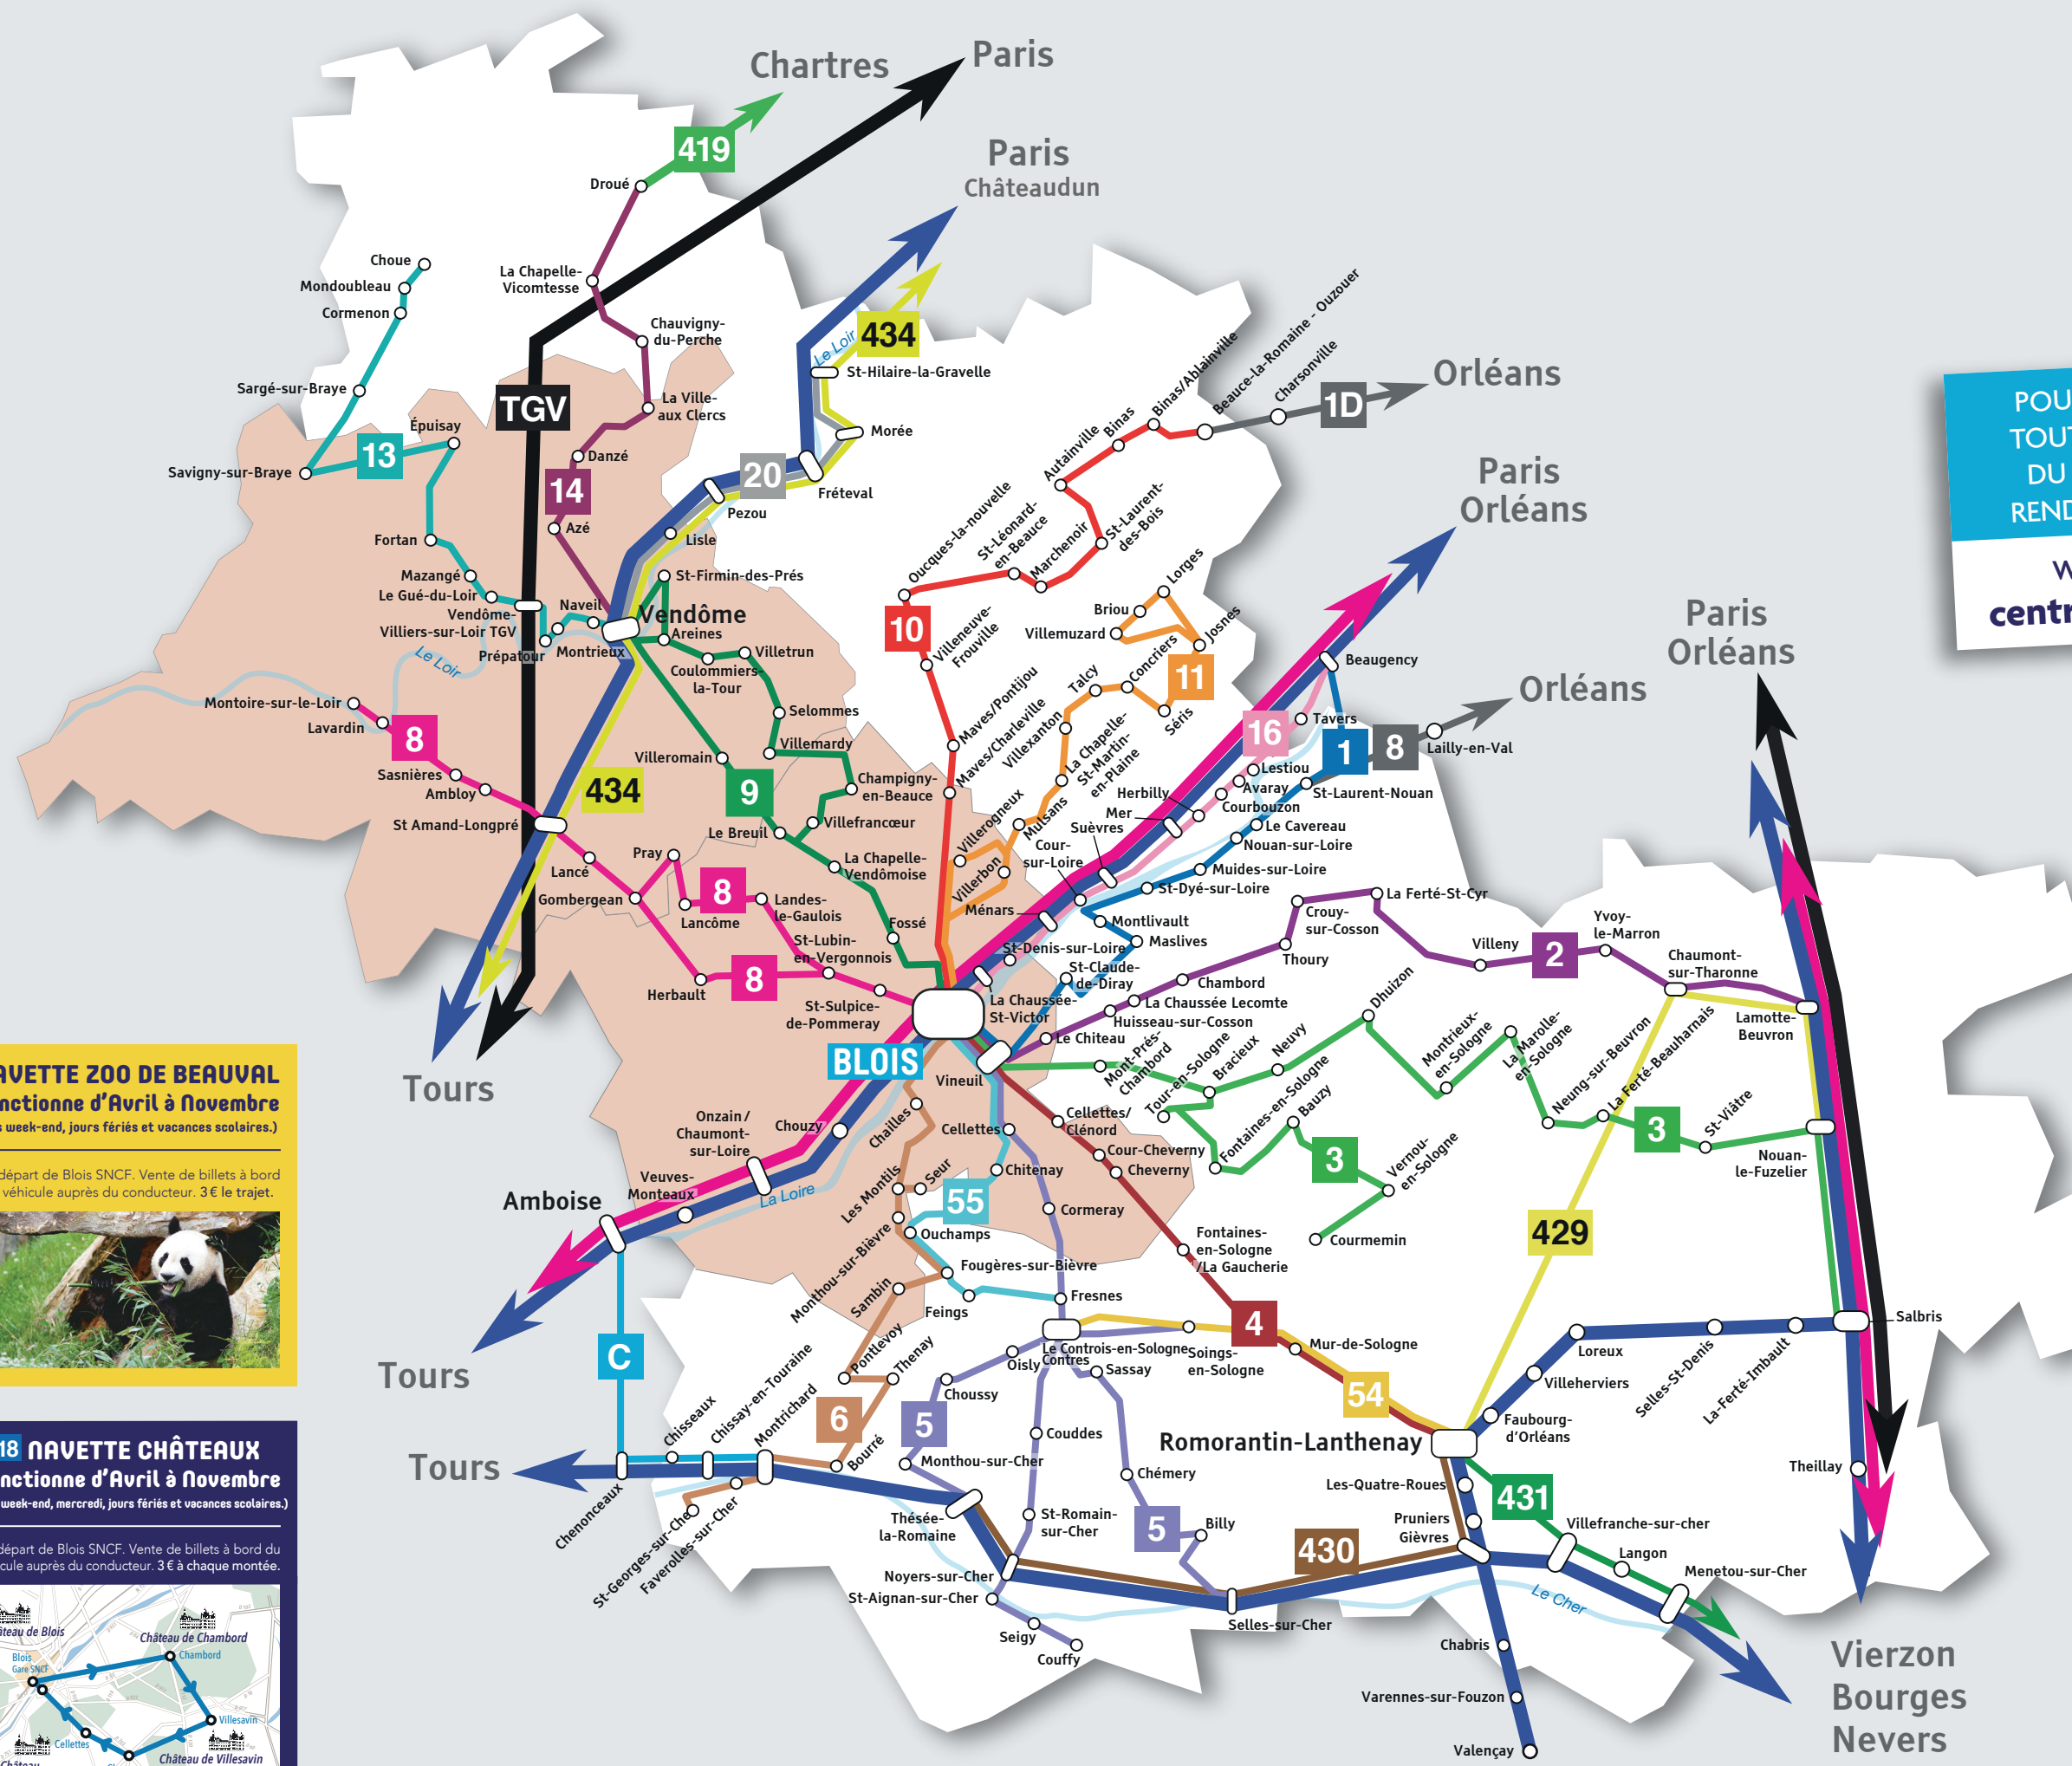

Plan de réseau Rémi 41

POUR CONNAÎTRE TOUTES LES LIGNES DU RÉSEAU RÉMI, RENDEZ-VOUS SUR : www.remi-centrevalde Loire.fr

VOTRE CENTRALE D'INFORMATION DES CARS RÉMI 41 : 02 54 58 55 44

RÉSEAU CAR RÉMI

LIGNES RÉGULIÈRES CAR RÉMI 41

LIGNES RÉGULIÈRES CAR RÉMI 37

LIGNES RÉGULIÈRES CAR RÉMI 45

RÉSEAU TRAIN

LIGNES DE TRAIN RÉMI

LIGNES DE TRAIN RÉMI EXPRESS

AUTRES LIGNES DE TRAIN

RÉSEAUX TRANSPORTS URBAINS

RÉSEAUX DE BUS

NAVETTE ZOO DE BEAUVAL

Fonctionne d'Avril à Novembre
(Les week-end, jours fériés et vacances scolaires.)

Au départ de Blois SNCF. Vente de billets à bord du véhicule auprès du conducteur. 3 € le trajet.

18 NAVETTE CHÂTEAUX

Fonctionne d'Avril à Novembre
(Les week-end, mercredi, jours fériés et vacances scolaires.)

Au départ de Blois SNCF. Vente de billets à bord du véhicule auprès du conducteur. 3 € à chaque montée.